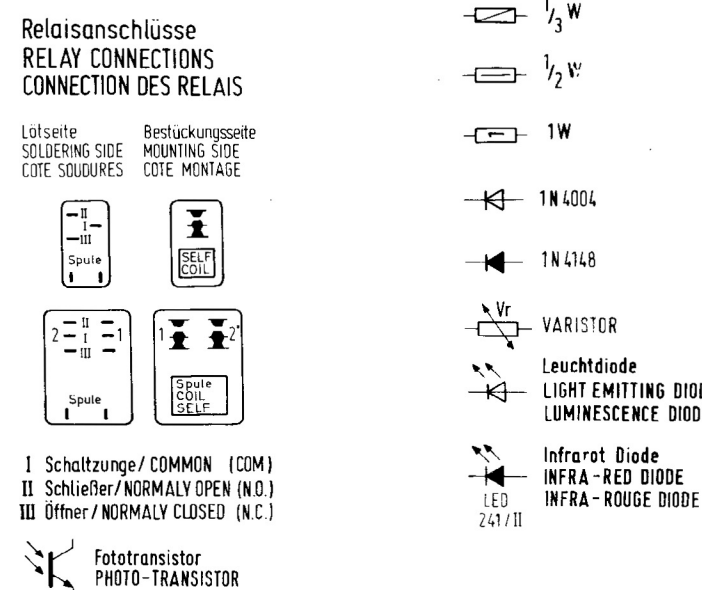

Alle Sicherungen 1A
ALL FUSES 1A
TOUS LES FUSIBLES A' FUSION RETARDEE

Gezeichnete Schalterstellung: Betriebsbereit
CONTACT POSITION: READY FOR SERVICE
POSITIONS D'INTERRUPTEURS: PRET POUR LE SERVICE

Für andere Netzspannungen Netztransformator umlöten
FOR OTHER VOLTAGES RESOLDER POWER TRANSFORMER
VARIER LES SOUDURES DU TRANSFORMATEUR SELON TENSION.

Farbangaben ohne Gewähr!
COLOR INDICATION WITHOUT WARRANTY!
RESERVES QUANT A LA REPRODUCTION DES COULEURS!

Änderungen im Sinne des technischen Fortschrittes vorbehalten!
MODIFICATIONS BY TECHNICAL PROGRESS RESERVED!
SOUS RESERVE DE MODIFICATIONS IMPOSEES PAR LE PROGRES TECHNIQUE!

← Geldwertzähler 2 Impulse TOTALIZER 2 IMPULSES TOTALISATEUR 2 IMPULSION	← Single Wert 1 SINGLE VALUE 1 VALEUR SINGLE 1	← Single Wert 2 SINGLE VALUE 2 VALEUR SINGLE 2	← Album Wert 1 ALBUM VALUE 1 VALEUR ALBUM 1	← Single Gruppe 10 SINGLE GROUP 10 GROUPE SINGLE 10
← Dauerkredit PERMANENT CREDIT CREDIT ILLIMITE	← Indirekte Umwertung INDIRECT CONVERS TRANSFORM. INDIRECT	← Album Wert 2 ALBUM VALUE 2 VALEUR ALBUM 2	← Album Wert 4 ALBUM VALUE 4 VALEUR ALBUM	← Single Gruppe 20 SINGLE GROUP 20 GROUPE SINGLE 20
← Single Gruppe 40 SINGLE GROUP 40 GROUPE SINGLE 40	← BOX E 120	← Album Wert 1 ALBUM VALUE 1 VALEUR ALBUM 1	← Album Wert 2 ALBUM VALUE 2 VALEUR ALBUM 2	← Album Wert 4 ALBUM VALUE 4 VALEUR ALBUM

Stromlaufplan
OPERATING SCHEME
SCHEMA DE FONCTIONNEMENT

50Hz
[60Hz]

MODELL E 160/120

Blatt 1
PAGE 1
208104