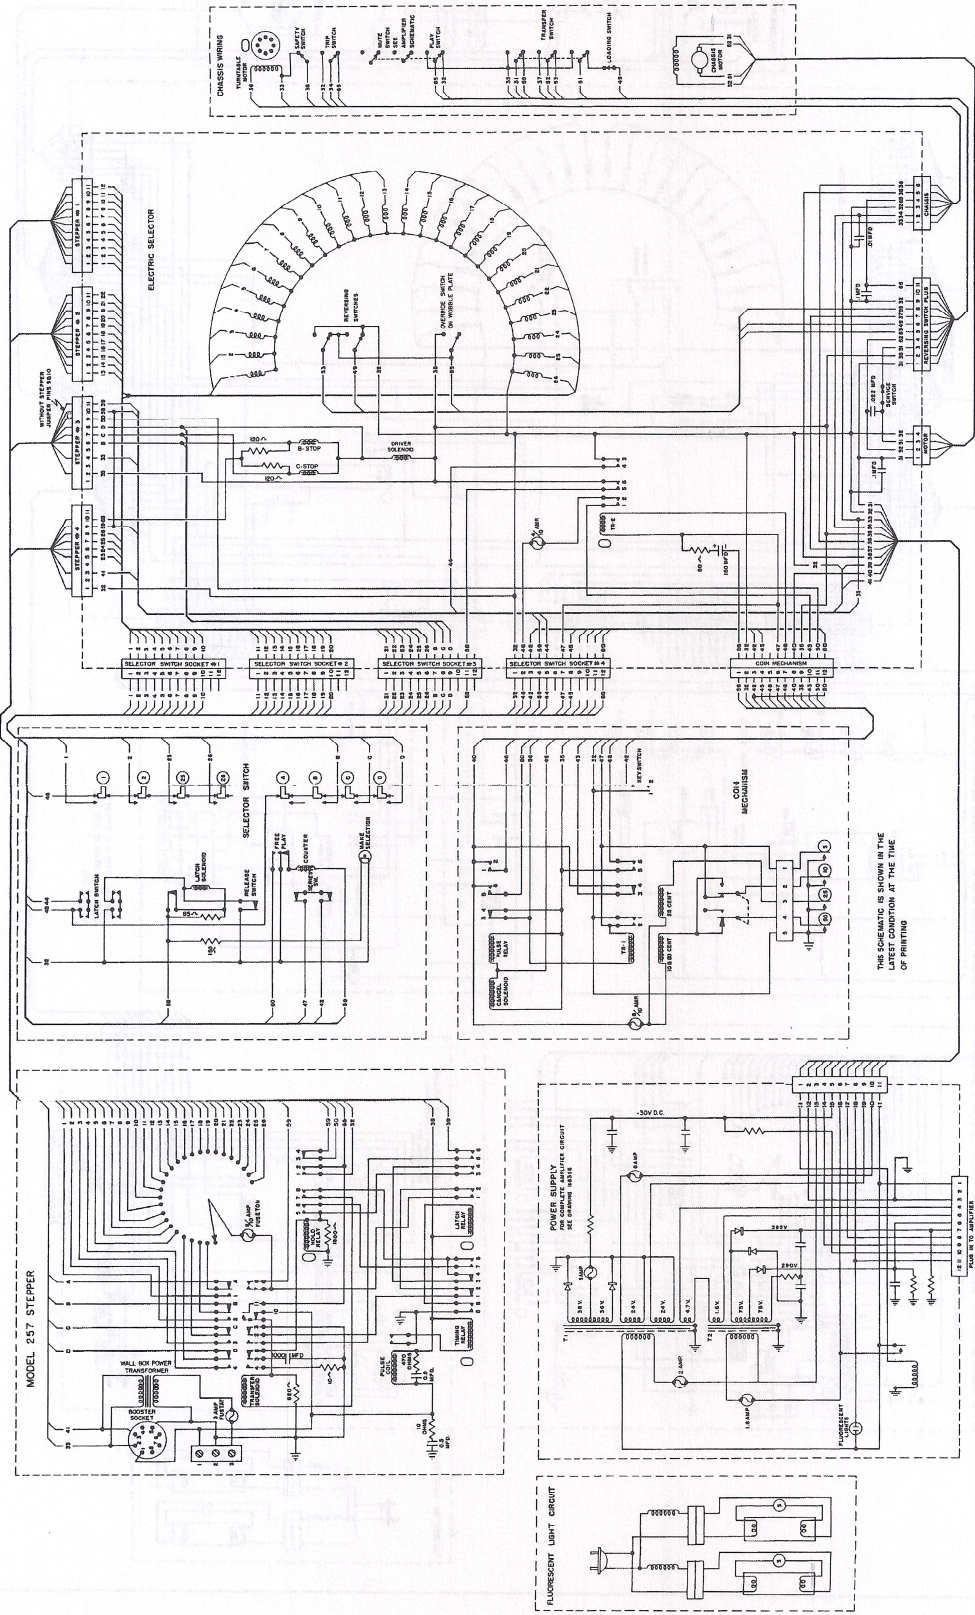

SCHEMATIC WIRING DIAGRAM MODEL 2404S

116851-1

Fig. 107. MODEL 2404S WIRING DIAGRAM

2400 Series

Wurlitzer