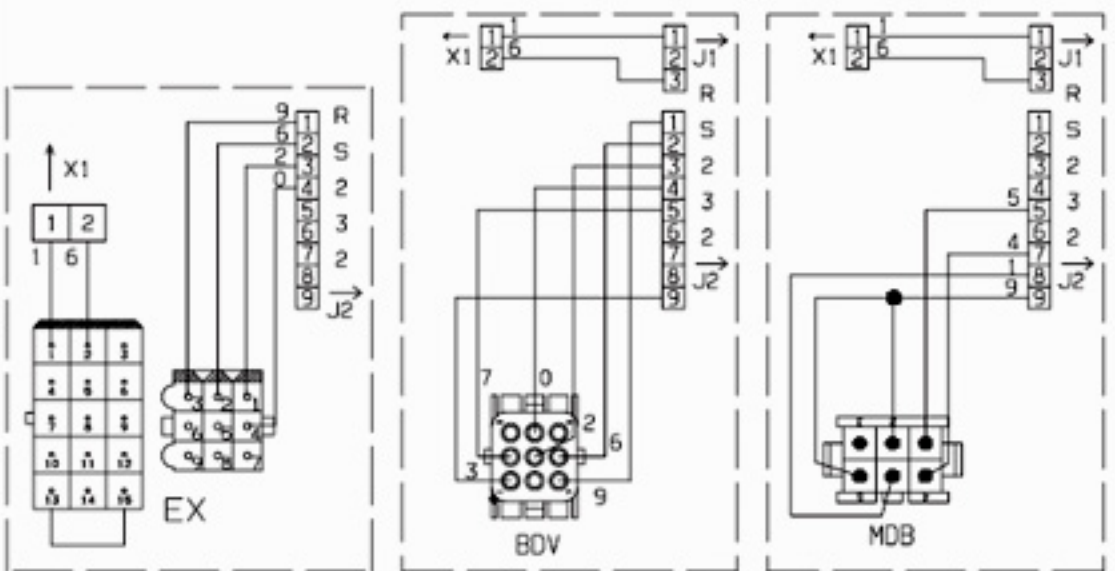

SM

NECTA VENDING SOLUTIONS SpA
 SI RISERVA A TERMINI DI LEGGE
 LA PROPRIETA' DEL PRESENTE
 DISEGNO CON DIVIETO DI
 RIPRODURLO O DIVULGARLO SENZA
 SUA PREVIA AUTORIZZAZIONE

- 1 NERO
- 2 BIANCO
- 3 GRIGIO
- 4 GIALLO
- 5 VERDE
- 6 AZZURRO
- 7 ROSA
- 8 NICKEL
- 9 BIANCO
- 10 BIANCO
- 11 BIANCO
- 12 BIANCO
- 13 BIANCO
- 14 BIANCO
- 15 BIANCO
- 16 BIANCO
- 17 BIANCO
- 18 BIANCO
- 19 BIANCO
- 20 BIANCO
- 21 BIANCO
- 22 BIANCO
- 23 BIANCO
- 24 BIANCO
- 25 BIANCO
- 26 BIANCO
- 27 BIANCO
- 28 BIANCO
- 29 BIANCO
- 30 BIANCO
- 31 BIANCO
- 32 BIANCO
- 33 BIANCO
- 34 BIANCO
- 35 BIANCO
- 36 BIANCO
- 37 BIANCO
- 38 BIANCO
- 39 BIANCO
- 40 BIANCO
- 41 BIANCO
- 42 BIANCO
- 43 BIANCO
- 44 BIANCO
- 45 BIANCO
- 46 BIANCO
- 47 BIANCO
- 48 BIANCO
- 49 BIANCO
- 50 BIANCO
- 51 BIANCO
- 52 BIANCO
- 53 BIANCO
- 54 BIANCO
- 55 BIANCO
- 56 BIANCO
- 57 BIANCO
- 58 BIANCO
- 59 BIANCO
- 60 BIANCO
- 61 BIANCO
- 62 BIANCO
- 63 BIANCO
- 64 BIANCO
- 65 BIANCO
- 66 BIANCO
- 67 BIANCO
- 68 BIANCO
- 69 BIANCO
- 70 BIANCO
- 71 BIANCO
- 72 BIANCO
- 73 BIANCO
- 74 BIANCO
- 75 BIANCO
- 76 BIANCO
- 77 BIANCO
- 78 BIANCO
- 79 BIANCO
- 80 BIANCO
- 81 BIANCO
- 82 BIANCO
- 83 BIANCO
- 84 BIANCO
- 85 BIANCO
- 86 BIANCO
- 87 BIANCO
- 88 BIANCO
- 89 BIANCO
- 90 BIANCO
- 91 BIANCO
- 92 BIANCO
- 93 BIANCO
- 94 BIANCO
- 95 BIANCO
- 96 BIANCO
- 97 BIANCO
- 98 BIANCO
- 99 BIANCO
- 100 BIANCO

MODELLO
Colibrì
 Espresso

GRUPPO
 SCHEMA ELETTRICO FUNZIONALE

DATA	FOGLIO	DISEGNATO	CONTROLLATO
22-04-00	1/1	BONACINA	AGOTTI
LEGENDA		CODICE	
		608535400	